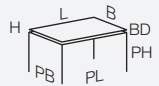

T Quadra GL 210 ep75 G...

T Quadra GL HT110 159 ep75 G...

T Quadra GL HT90 159 ep75 G...

T Quadra GL HT40 159 ep75 G...

T Quadra GL 210 ep75 G...

T Quadra GL

 : GF72/GF91

 : EPOXY / CHR / SAT (CHR, SAT : frame ep12)

Ø 90x90 mm

HT40/75/90/110

	99	1285	159	189	210
L x B	90x90	120x85	150x90	180x90	200x100
H	75,5	75,5	75,5	75,5	75,5
BD (mm)	8 mm	8 mm	8 mm	8 mm	8 mm
PH	69,5	69,5	69,5	69,5	69,5
PB	70	65	70	70	80
PL	70	100	130	160	180
 m³	0,11	0,1	0,22	0,24	0,26
 kg	41,4	46,5	55,4	62,3	72,3